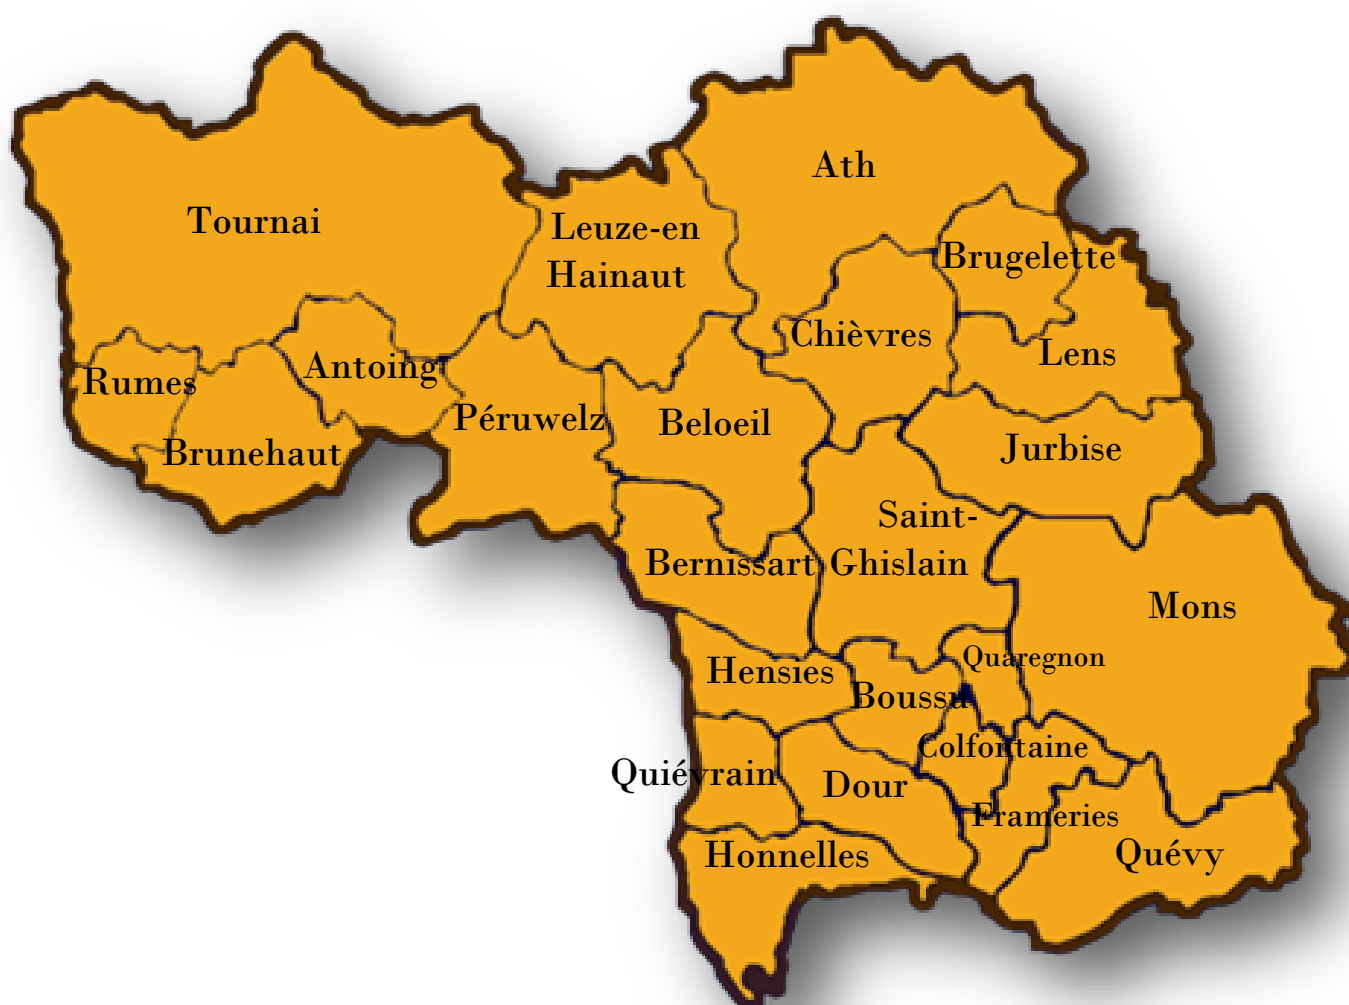

## Les communes faisant partie de notre ressort territorial

Notre territoire de compétences s'étend sur 24 communes : 13 communes de Mons-Borinage (Boussu, Colfontaine, Dour, Frameries, Hensies, Honnelles, Jurbise, Lens, Mons, Quaregnon, Quévry, Quiévrain, Saint-Ghislain) ainsi que, depuis 2014, 11 communes de la Wallonie picarde (Antoing, Ath, Beloeil, Bernissart, Brugelette, Brunehaut, Chièvres, Leuze-en-Hainaut, Pérouwelz, Rumes, Tournai).